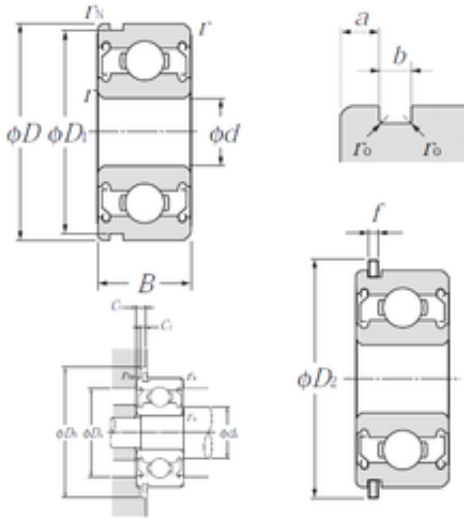

??? ????? ???????

SC890ZZNR Bearing 2D drawings and 3D CAD models

SC890ZZNR NTN Deep Groove Ball Bearings

Bearing No. SC890ZZNR

Size	8x16x5 mm
Bore Diameter	8 mm
Outer Diameter	16 mm
Width	5 mm
d	8 mm
D	16 mm
B	5 mm
C	5 mm
rn	0,1 mm
a	0,53 mm
b	0,65 mm
f	0,54 mm
r min.	0,2 mm
r0 max.	0,05 mm
D1	14,95 mm
D2	18,2 mm
da min.	9,6 mm
da max	10 mm
Da max.	14,4 mm
ra max.	0,2 mm
Dx	18,9 mm
Cy	0,9 mm
Cz	0,6 mm
rn	0,1 mm
Weight	0,003 Kg
Basic dynamic load rating (C)	1,26 kN